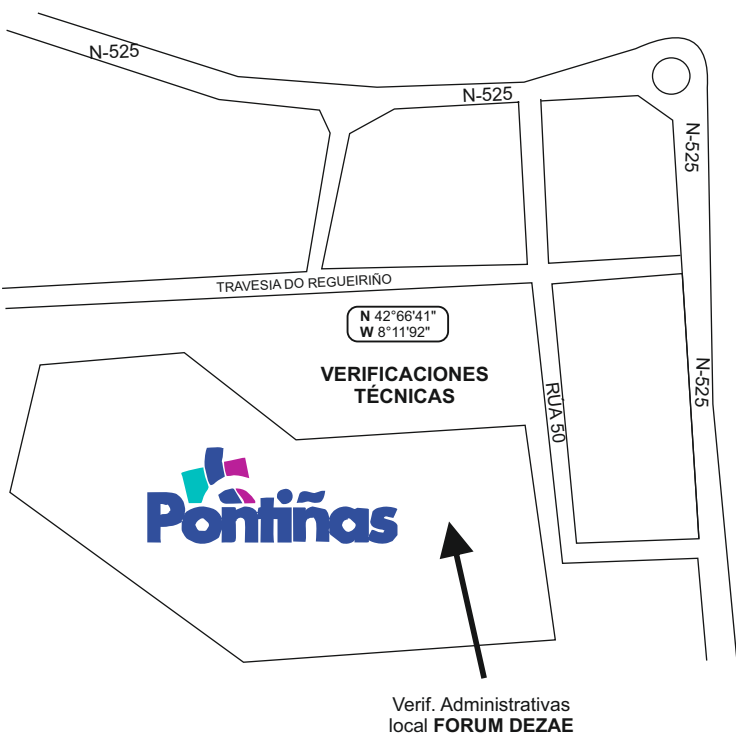

Dirección de Carrera

Concello de Lalín

N 42°39'38"
W 8°06'58"

Verificaciones Administrativas Verificaciones Técnicas

Ceremonia de Salida Ceremonia Entrega de Premios